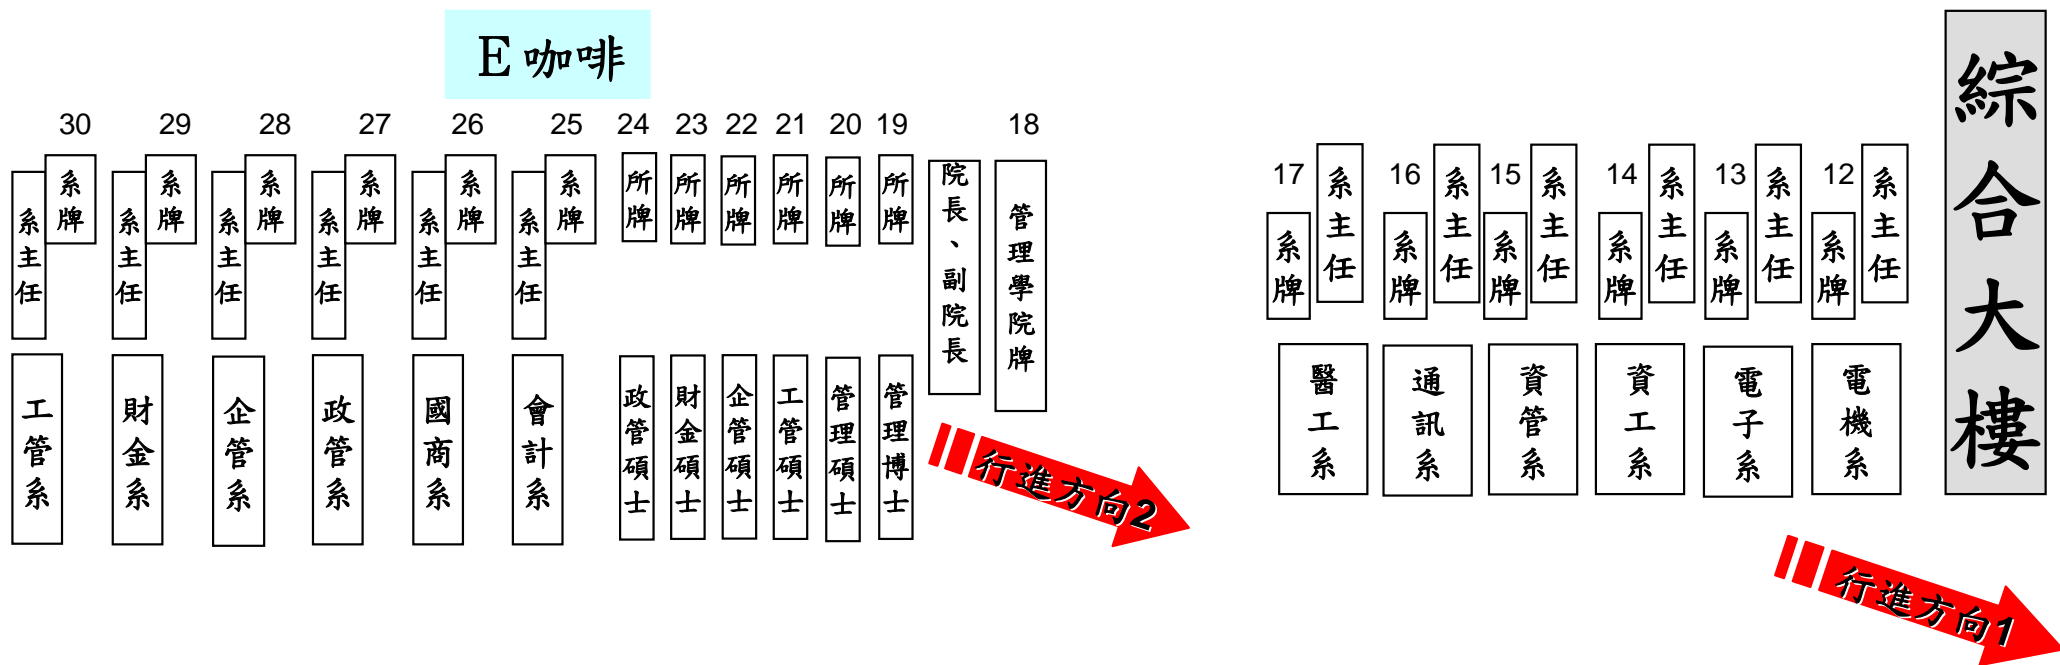

【管理學院】校園巡禮路線圖

行政大樓