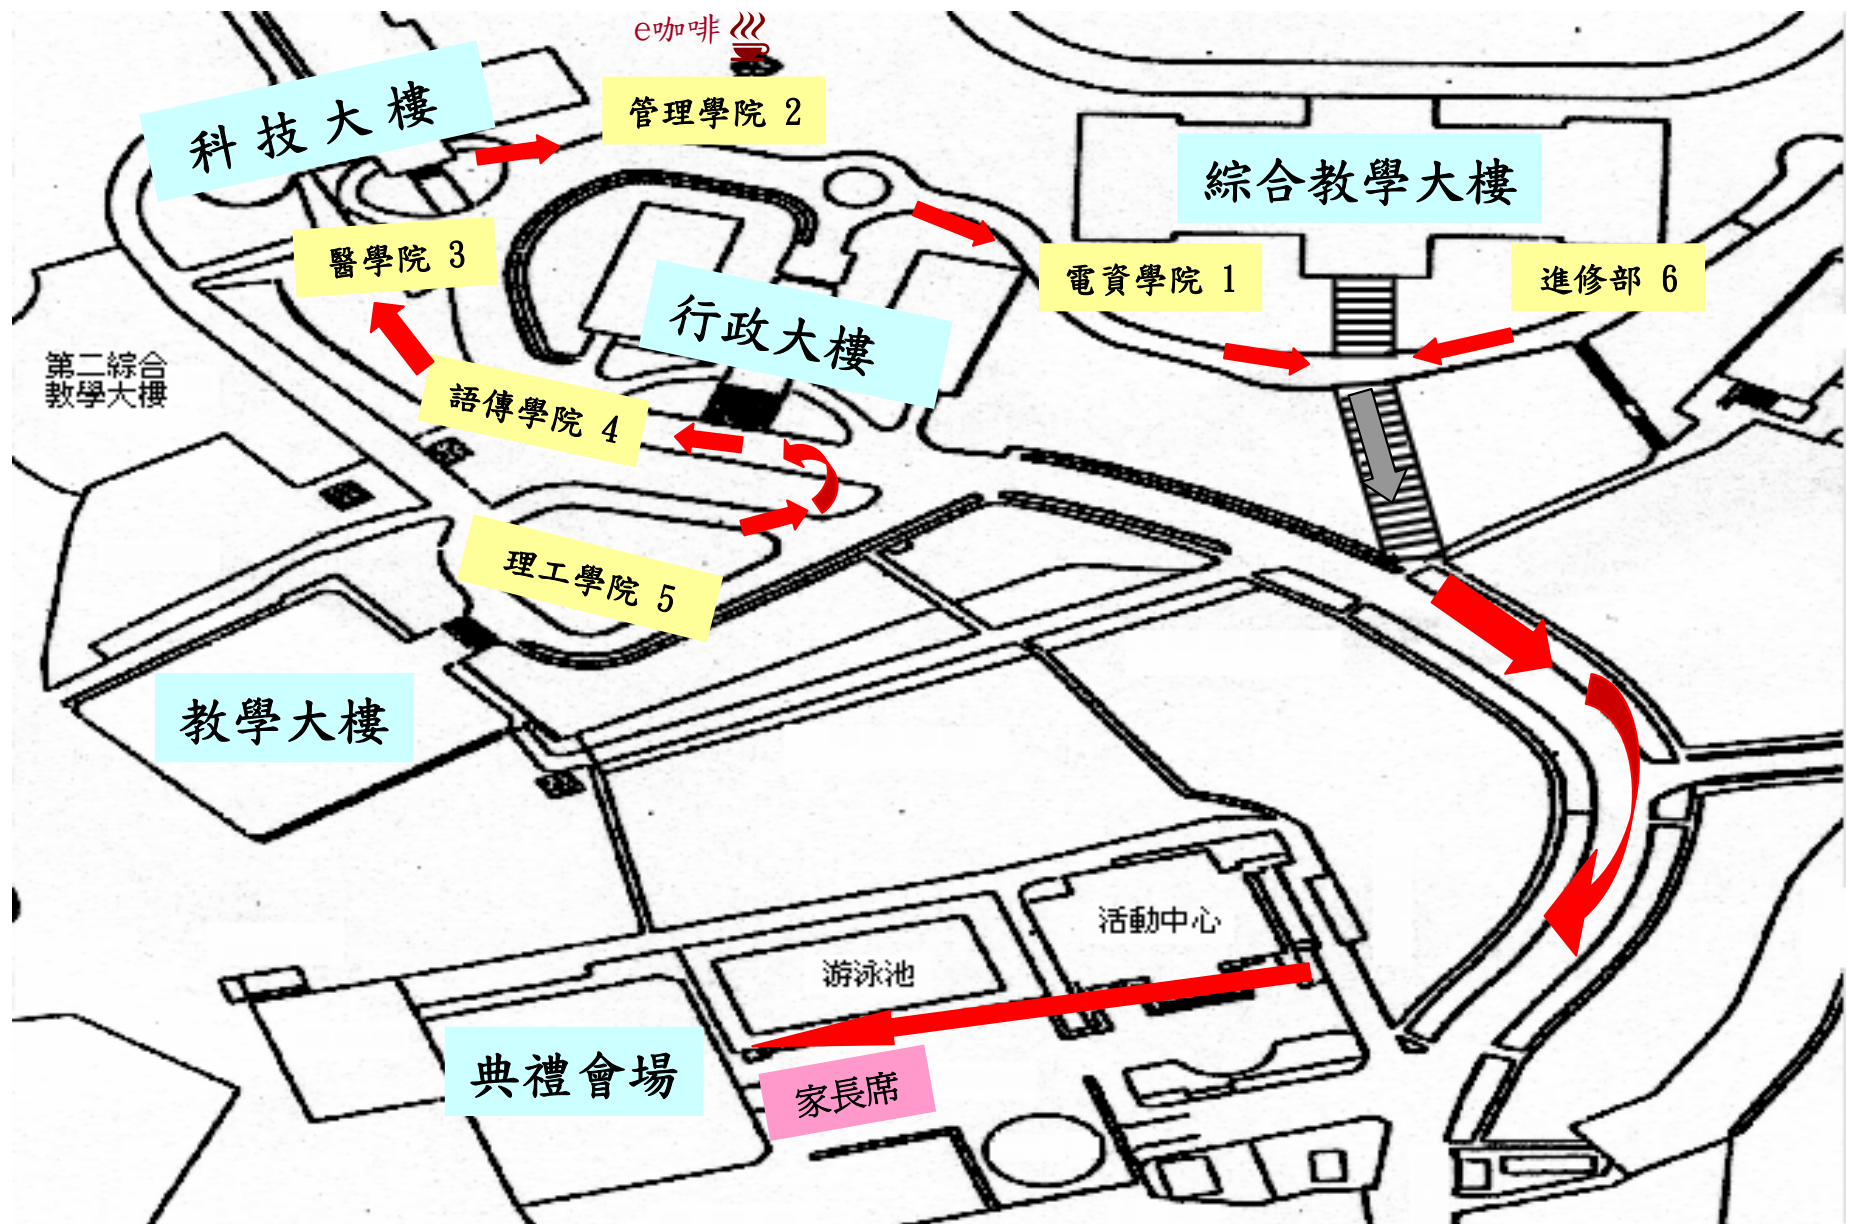

# 【進修部】校園巡禮路線圖

## 綜合教學大樓

行政大樓

階梯

# 義守大學97學年度畢業典禮校園巡禮集合位置圖

畢業生校園巡禮於6/20 18:00實施，依序為1. 電資學院、2. 管理學院、3. 醫學院、4. 語傳學院、5. 理工學院、6. 進修部，各班成四路縱隊，往體育館方向移動進入禮堂。

# 畢業典禮雨天備案流程

- 13：00 決定是否採取雨天備案，將於每整點廣播通知。
- 18：00 校園巡禮活動取消。  
畢業生按正常時間直接進入體育館於18：30就座完畢。
- 家長席及畢業實況轉播地點變更為活動中心五樓。