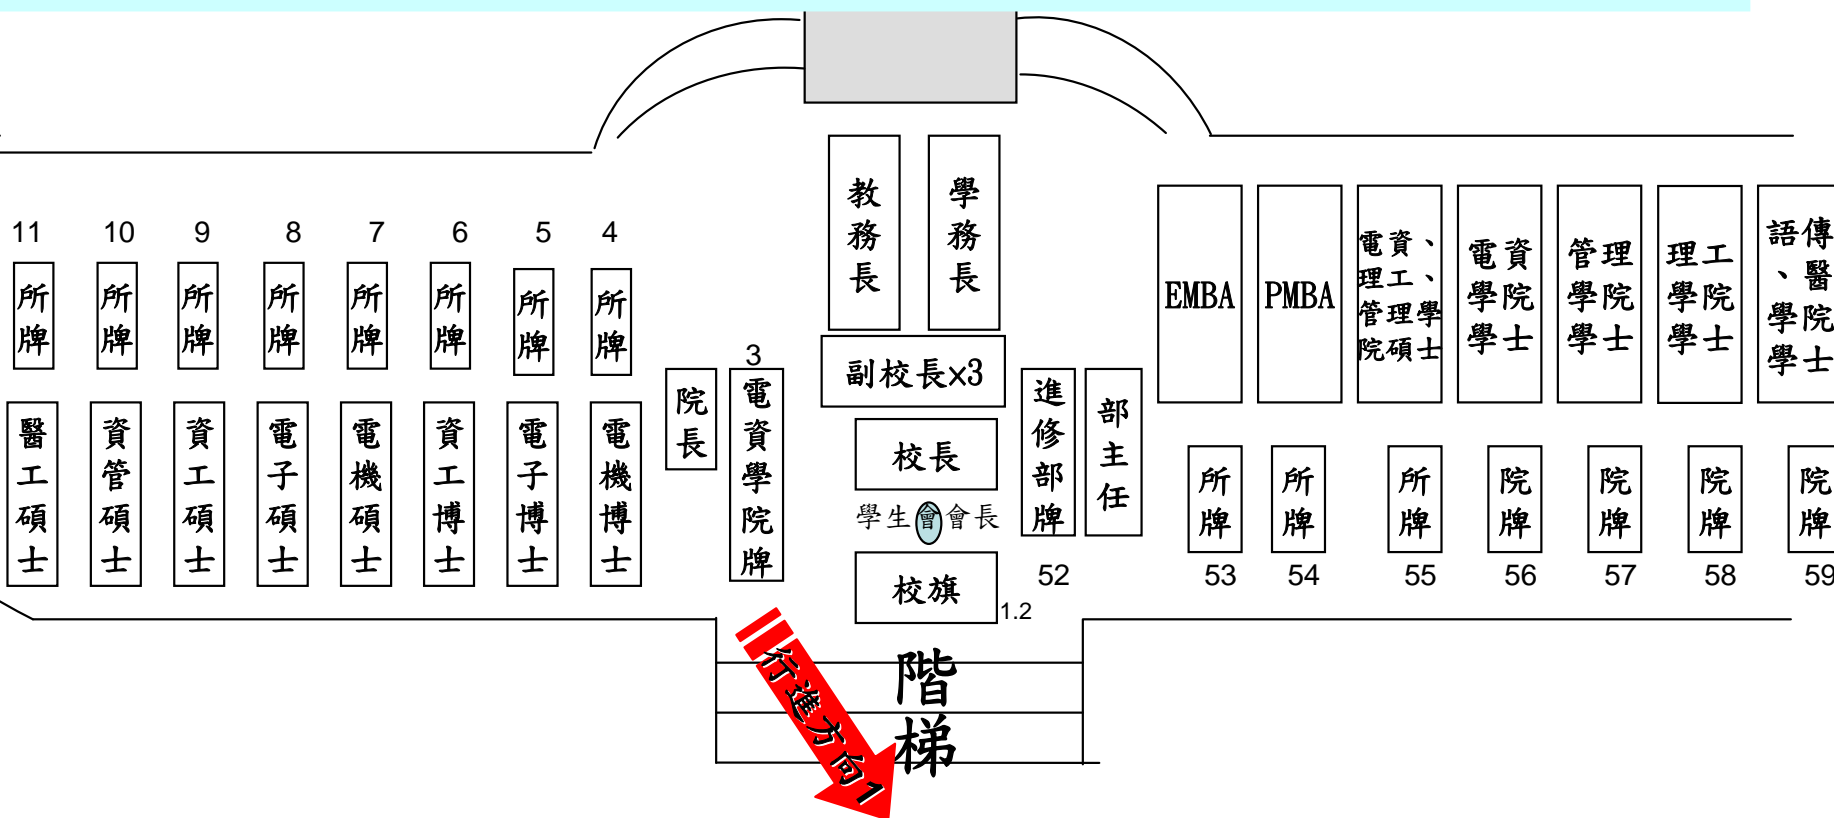

【電資學院】校園巡禮路線圖

綜合教學大樓

行政大樓